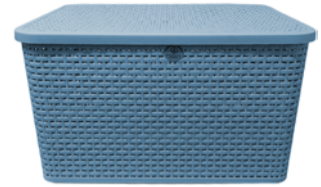

CAJA RATTAN C/TAPA CHOCOLATE
CLAVE:

Largo: 46 cm
Ancho: 33.5 cm
Alto: 25.5 cm
x12

CAJA RATTAN C/TAPA AZUL TURQUÍA
CLAVE:

Largo: 46 cm
Ancho: 33.5 cm
Alto: 25.5 cm
x12

CAJA RATTAN C/TAPA ROSA MAGNOLIA
CLAVE: