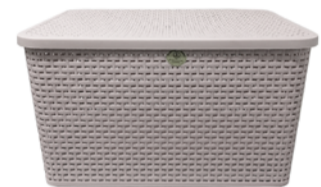

CAJA RATTAN C/TAPA BLANCO NIEBLA
CLAVE:

Largo: 46 cm
Ancho: 33.5 cm
Alto: 25.5 cm
x12