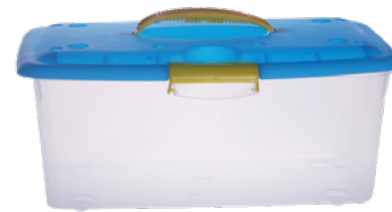

📦 x50

**LAPICERA GRANDE
CLAVE: 0259**

📦 x14

CAJA CON GRAPA Y ASA

**CAJA CHICA CON GRAPA Y ASA
CLAVE: 0003**

Largo: 24 cm
Ancho: 21 cm
Altura: 17 cm
Capacidad: 4 litros

📦 x14

**CAJA GRANDE CON GRAPA Y ASA
CLAVE: 0004**

Largo: 40 cm
Ancho: 27 cm
Altura: 17 cm
Capacidad: 9 litros

📦 x10

**CAJA CHICA CON GRAPA Y ASA
DECORADA
CLAVE: 0001**

Largo: 24 cm
Ancho: 21 cm
Altura: 17 cm
Capacidad: 4 litros

📦 x14

**CAJA GRANDE CON GRAPA Y ASA
DECORADA
CLAVE: 000**