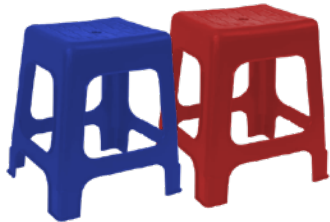

Largo: 40 cm
Ancho: 45 cm
Alto: 90 cm

x1

SILLA SPARTA
CLAVE: Silla sparta

Largo: 57 cm
Alto: 80 cm

x1

SILLA PLEGABLE
CLAVE: C58

Largo: 57 cm
Alto: 80 cm

x1