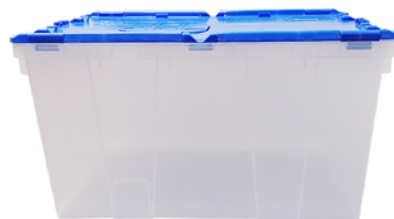

Largo: 50 cm
Ancho: 33 cm
Altura: 34 cm

 x12

CAJA CEERRADA ZAMORA
CLAVE: ZAMORA

Largo: 61 cm
Ancho: 41 cm
Alto: 32 cm

 x12

CAJA CEERRADA VICTORIA
CLAVE: VICTORIA

Largo: 61 cm
Ancho: 40 cm
Alto: 35 cm

 x12